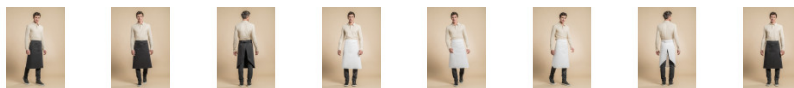

BADIANE

CUISINE RESTAURATION

Tablier à rabat avec attaches liens.

Tissu 65% polyester 35% coton.

T.1: long 85 cm - large 100 cm.

T.2: long 85 cm - large 120 cm

Coloris : BLANC / NOIR

Taille: T1 T2 T3

Caractéristiques: sans bavette

Conseils de lavage:     