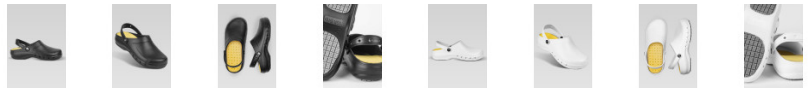

WINGS

CUISINE RESTAURATION

Zuecos en EVA Unisex Suela de goma antideslizante SSR GRIP, no deja marcas Agujeros de ventilación para la transpirabilidad y la evacuación del agua.

Tira trasera pivotante para un ajuste más preciso y una mejor sujeción del talón.

Plantilla interior removible en EVA, anatómica, hidrofóbica, transpirable e anti olor Disponible del 35 al 48.

COLORES: BLANCO / NEGRO

Tamaño: 35 36 37 38 39 40 41 42 43 44 45 46 47 48

características: sin cáscara

No hay productos equivalentes a la suela ADHERA en el mercado de los zapatos tecnológicos gracias a su composición única. Los resultados de las pruebas referidas a la norma europea SRB realizadas en el Centro Técnico del Cuero (CTC), muestran que el coeficiente de adherencia de la suela sobre una superficie recubierta de glicerina, es 50% más elevado con respecto a la competencia. La suela ADHERA no deja marcas en el suelo.